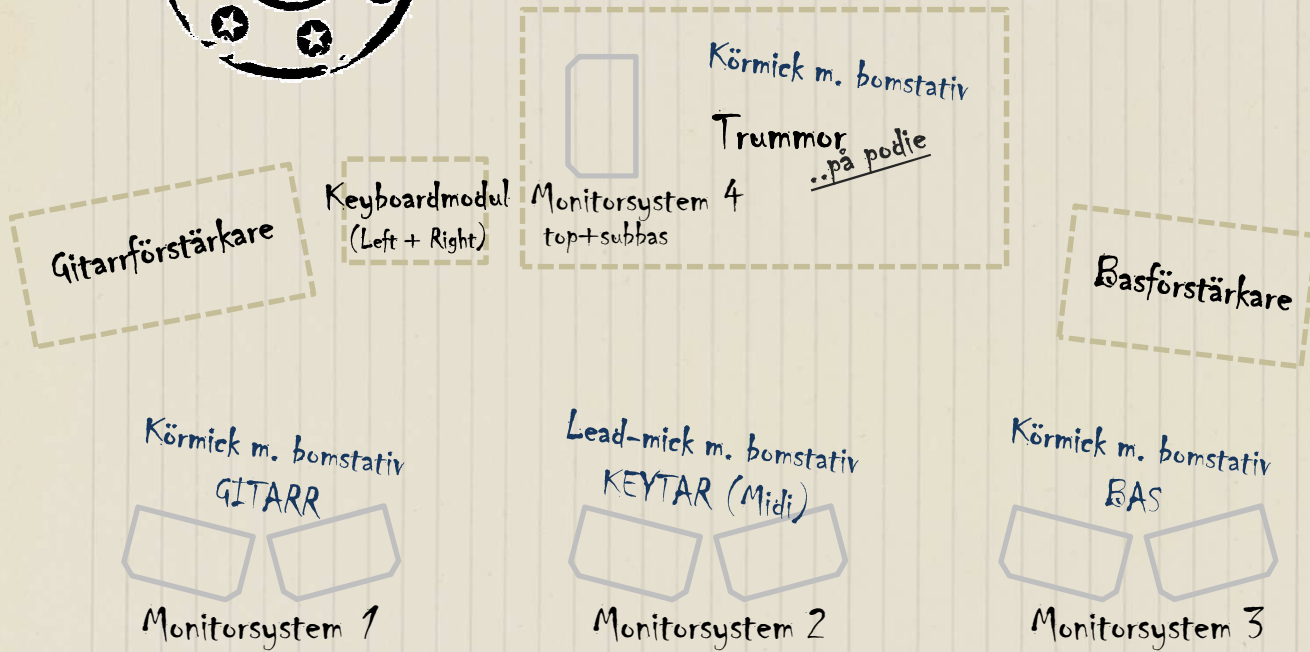

Stageplot

Mixer-info

Kanal	Instrument	Notering
1	Kick	
2	Virvel	
3	Puka 1	
4	Puka 2	
5	Puka 3	
(6)	Puka 4	« Ej standard-rigg
7	Hi-hat	
8	OH (L)	
9	OH (R)	
10	Bas	« Line eller Mick
11	El-gitarr	
(12)	Akustisk gitarr	« Ej standard-rigg
13	Keyboard (L)	
14	Keyboard (R)	
15	Lead sång	
16	Sång 2	
17	Sång 3	
18	Sång 4	